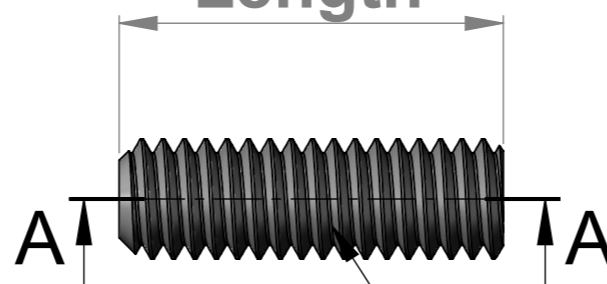

SECTION A-A

Hex Wrench size is $5/32''$

Flat End

Length

$5/16-16$ Thread

Title : SC5/16-**			Scale : 2:1	Mbs R&D	
			Sizes : Letter Landscape	Customer:	
 Mbs Standoffs 5046 W Linebaugh Ave Tampa, FL 33624 USA 1 (813) 938-6025	Material:	Finish	Qty :	Rep :	
	N°programme laser	N°prog. Mécanum.	N° Plan :		